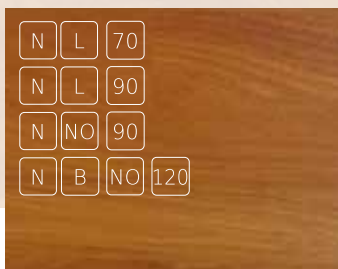

DOUSSIE

pero+drážka

900x70x10/4 mm
900x90x10/4 mm
900x96x10/4 mm
1200x120x10/4 mm

N AB Prírodný

L Lakovaný

NO Prírodne olejovaný

B Škrabaný