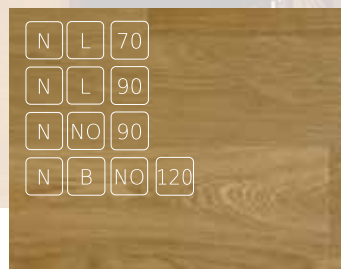

DUB

pero+drážka

900x70x10/4 mm
900x90x10/4 mm
900x96x10/4 mm
1200x120x10/4 mm

N AB Prírodný

L Lakovaný

NO Prírodne olejovaný

B Škrabaný