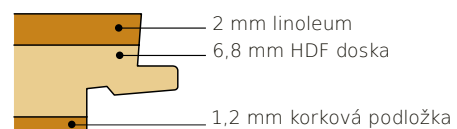

Trieda W32
915 x 305 x 10 mm