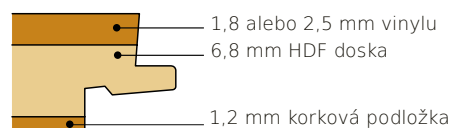

WENGE

SMREKOVEC STARÝ

**BOROVICA ŠVAJČIARSKA
BIELA**

CORDIA

CLICK

Trieda W32, W33
915 x 305 x 10 mm

FASHION
collection

Korkové podlahy