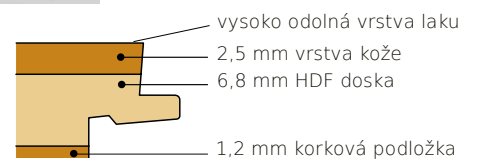

CLICK

Trieda 31
915 x 305 x 10,5 mm