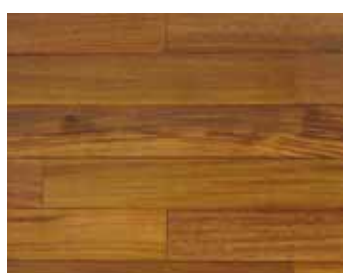

pero+drážka

DL x 90/91/92/93/120/124 x 15/18 mm

IROKO

AGÁT PRÍRODNÝ

JASEŇ THERMO, BIELENÝ

JAVOR KANADSKÝ

KUKU

JASEŇ TIGER