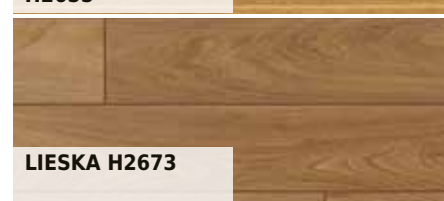

## Compact

1292 x 134 x 10,5 mm

**BUK KING H2632**

**ČEREŠŇA PEARL  
H2676**

**AFRICKÉ ZEBRANO  
H2664**

**DUB VINTAGE  
H2657**

**DUB YORKSHIRE  
H2655**

**LIESKA H2673**