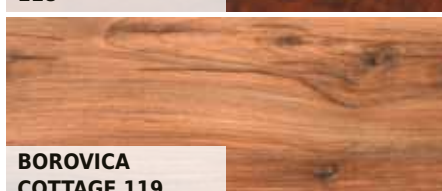

Treasure

1292 x 192 x 7 mm