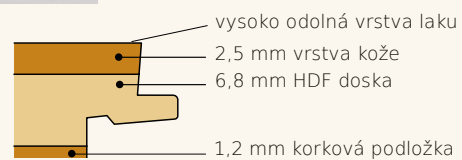

Montážny systém CLICK

Trieda 31  
Rozmery dosiek: 915 x 305 x 10,5 mm