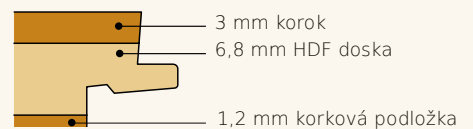

**ROMBO NEW MOCCA**

**FANTASIE RED CREME**

**FANTASIE BLUE**

**FANTASIE BLUE CREME**

**ROMBO RED**

Montážny systém CLICK

Trieda W31  
Rozmery dosiek: 915 x 305 x 10 mm