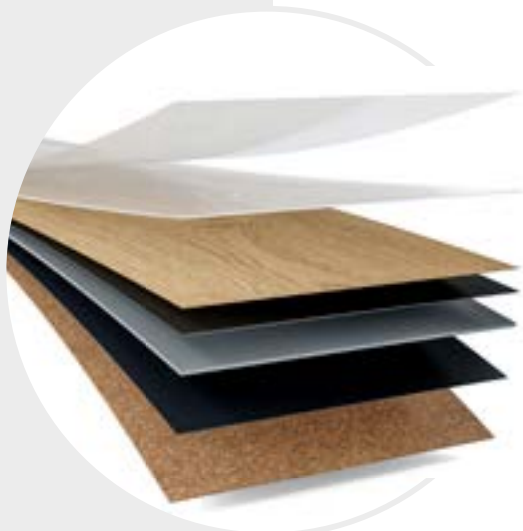

Stabilo

1. 1 UV povrchová úprava
2. 2 Nášlapná vrstva
3. 3 Dekoratívna PVC fólia
4. 4 SPC vrstva
5. 5 Stredná SPC vrstva
6. 6 SPC vrstva
7. 7 Koroková podložka