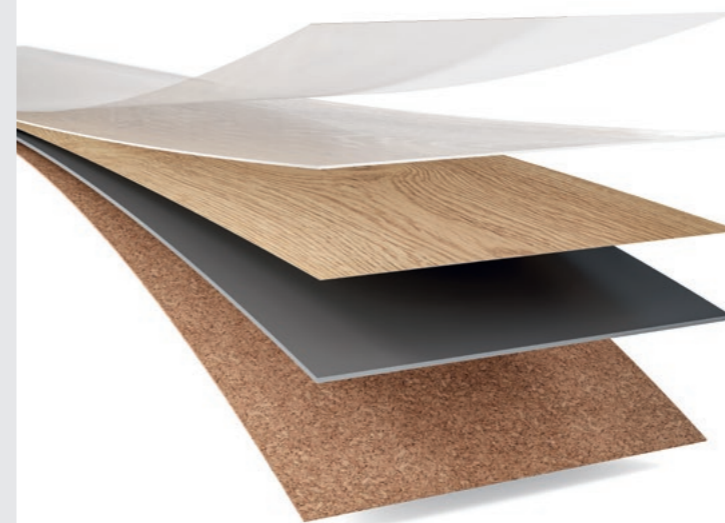

## SPC

(Stone Plastic Composite)

*SPC je vybavené vysokohustotným minerálnym jadrom, ktoré zabezpečuje výnimočnú stabilitu a odolnosť.*

Navrhnuté pre náročnejšie priestory spoľahlivo odoláva každodennému zaťaženiu aj teplotným zmenám. Vďaka vodoodolnému povrchu a autentickému vzhľadu dreva spája dlhodobý výkon s čistou, modernou estetikou.

## LVT

(Luxury Vinyl Tile)

*LVT ponúka tenkú a flexibilnú konštrukciu, ideálnu na pokládku lepením a precízne dokončenie detailov.*

Umožňuje plynulé prechody medzi priestormi pri zachovaní jednotného dizajnu. Je vodoodolná, jednoduchá na čistenie a navrhnutá s autentickým vzhľadom dreva, takže poskytuje flexibilitu aj dlhodobú spoľahlivosť.